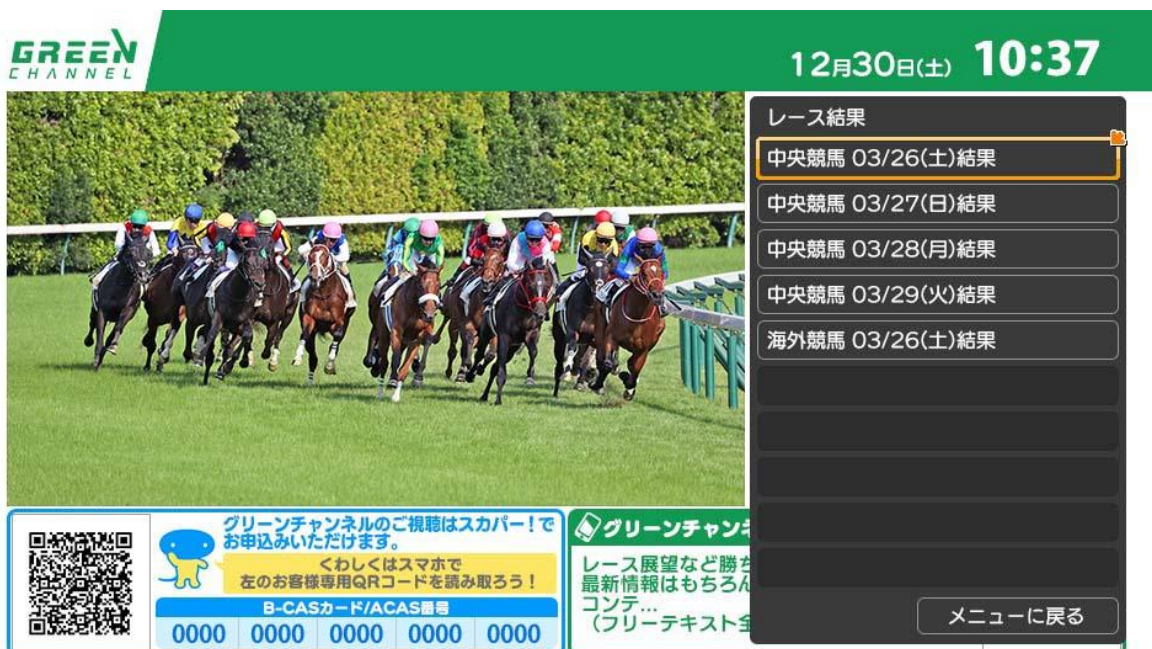

2. レース結果

中央競馬の当該週のレース結果（最大4日分）をレース当日の夕方から翌金曜日の夕方まで、海外競馬のレース結果（最大1日分）を海外競馬中継終了後から翌金曜日の夕方までご覧いただけます。

【TOP画面】

TVリモコンの黄のボタンか、カーソルを合わせて決定ボタンを押して頂くと、レース結果の開催日選択画面が表示されます。

【開催日選択画面】